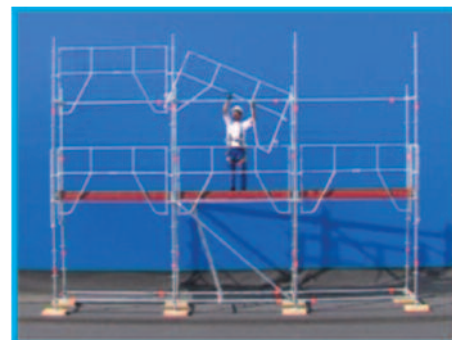

Layher Info

Tecnología
y Productos

Número 63 - Enero 2010

Montajes más seguros con Layher

Barandilla de Montaje Permanente

Con el fin de poder realizar montajes más seguros de los andamios y promocionar el uso de las protecciones colectivas, Layher ofrece la gama de Barandillas de Montaje Permanentes para el sistema Blitz.

La Barandilla de Montaje Permanente está considerada como la barandilla de seguridad definitiva, ya que es una protección eficaz contra el riesgo de caídas en altura y es la única barandilla que incorpora en una sola pieza las dos horizontales que permiten el montaje seguro del andamio y que queda instalada como parte integrante de este. La Barandilla de Montaje Permanente es más práctica ya que facilita su utilización en el montaje del andamio, así como su transporte y almacenamiento, además nos permite olvidarnos de la utilización de las diagonales (con la excepción del nivel inferior, donde corresponda).

La Barandilla de Montaje Permanente se va colocando a medida que el montaje del andamio se va desarrollando, mientras protege al montador durante todo el tiempo que dure la instalación.

La Barandilla de Montaje Permanente está disponible con las siguientes referencias:

Ref. 0705.702	0,73 m.	7,30 kg.
Ref. 9999.999	1,57 m.	8,60 kg.
Ref. 9999.999	2,07 m.	12,00 kg.
Ref. 0721.681	2,57 m.	12,60 kg.
Ref. 0721.682	3,07 m.	16,00 kg.

La barandilla puede ser colocada por un único montador.