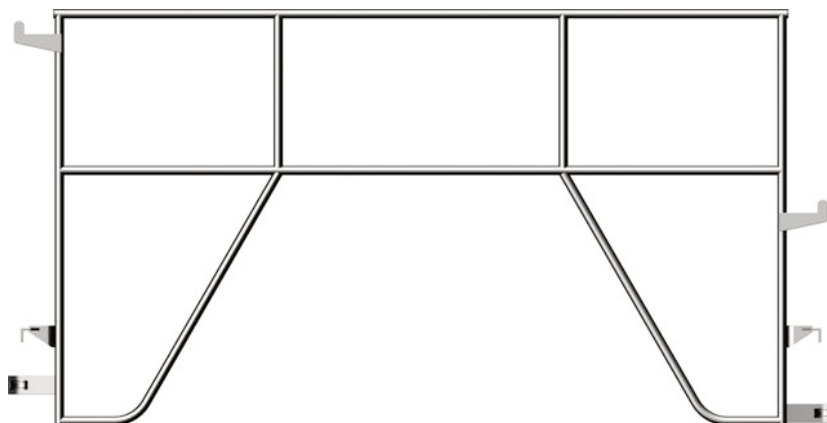

Para más información sobre empresas filiales y distribuidores consulte nuestra página web: www.layher.es

Oficina Madrid
Laguna del Marquesado, 17
Pol. Ind. La Resina
28021 Villaverde (Madrid)
Tel.: 91 673 38 82
Fax: 91 673 39 50
layher@layher.es

Oficina Cataluña
Andorra, 50
Pol. Ind. Fonollar
08830 Sant Boi de Llobregat
Tel.: 93 630 48 39
Fax: 93 630 65 19
layherbc@layher.es

Oficina Galicia
Calle J, Parcela 7
Parque Empresarial de Pazos
15917 Padrón (A Coruña)
Telfs.: 98 119 10 72 / 88 101 05 48
Fax: 98 119 12 53
layhernr@layher.es

Oficina Andalucía
Polysol tres, Parcela 13
Pol. Ind. Polysol
41500 Alcalá de Guadaíra (Sevilla)
Tel.: 95 562 71 19
Fax: 95 561 62 45
layherand@layher.es

Layher®

Siempre más. El sistema de andamios.