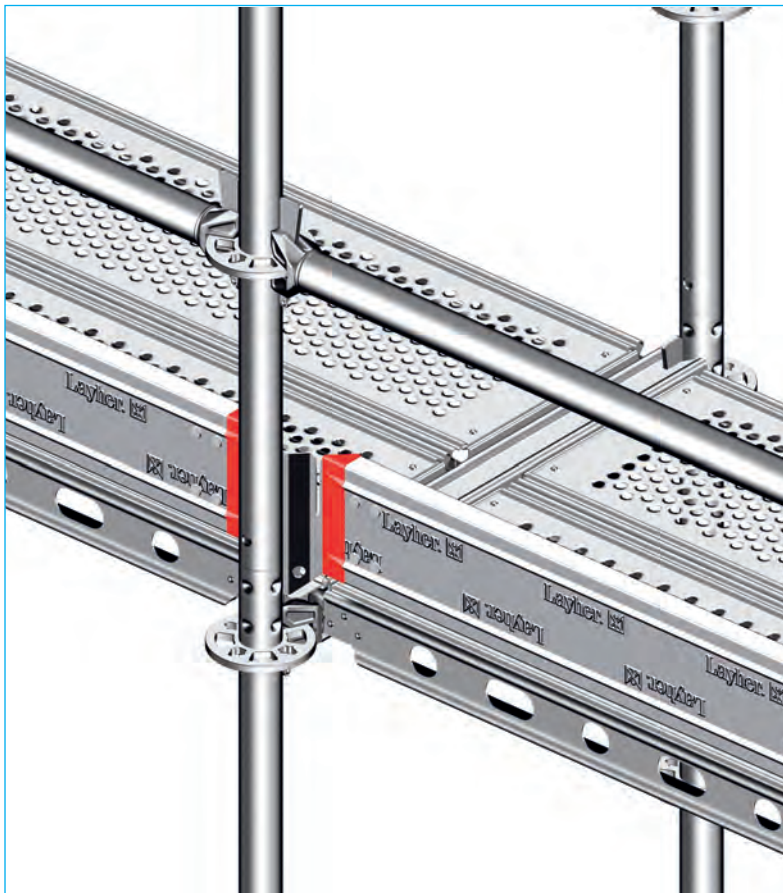

## Rodapié de acero Allround

El nuevo rodapié de acero de Layher puede sustituir a los tradicionales rodapiés de madera en las refineras, en las plantas químicas o en cualquier otra instalación similar, para ayudar a reducir, en estos entornos que son más propensos al fuego, la cantidad de material inflamable.

Sus dispositivos de enganche los hacen compatibles con otros modelos de rodapié de Layher cuando están

conectados de forma recta; en las esquinas deben utilizarse rodapiés del mismo tipo.

Este nuevo rodapié de Layher, gracias a su fabricación en acero, es mucho más resistente que los tradicionales rodapiés de madera, pero sin perder la facilidad y rapidez de instalación y desinstalación que tiene cualquier otro rodapié Layher.

### Ventajas:

- ▶ Reducción de la posibilidad de incendio.
- ▶ Mayor resistencia que rodapiés de madera.
- ▶ Protección contra lesiones.
- ▶ Sencilla y rápida instalación.

Ref.	Dimensiones	Peso	Precio
2649.073	0,73 x 0,15 m.	1,8 kg.	15,96 €
2649.109	1,09 x 0,15 m.	2,5 kg.	19,38 €
2649.140	1,40 x 0,15 m.	3,1 kg.	22,80 €
2649.157	1,57 x 0,15 m.	3,4 kg.	24,51 €
2649.207	2,07 x 0,15 m.	4,4 kg.	29,07 €
2649.257	2,57 x 0,15 m.	5,4 kg.	34,20 €
2649.307	3,07 x 0,15 m.	6,3 kg.	39,33 €