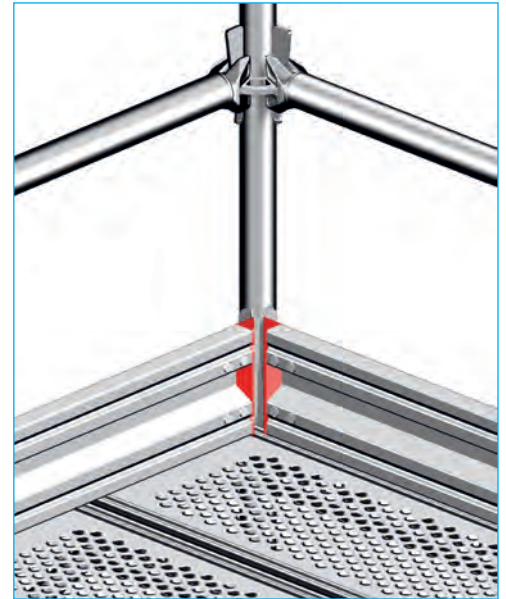

## Rodapié de acero Allround

El nuevo rodapié de acero de Layher puede sustituir a los tradicionales rodapiés de madera en las refineras, en las plantas químicas o en cualquier otra instalación similar, para ayudar a reducir, en estos entornos que son más propensos al fuego, la cantidad de material inflamable.

Sus dispositivos de enganche los hacen compatibles con otros modelos de rodapié de Layher cuando están

conectados de forma recta; en las esquinas deben utilizarse rodapiés del mismo tipo.

Este nuevo rodapié de Layher, gracias a su fabricación en acero, es mucho más resistente que los tradicionales rodapiés de madera, pero sin perder la facilidad y rapidez de instalación y desinstalación que tiene cualquier otro rodapié Layher.

### Ventajas:

- ▶ Reducción de la posibilidad de incendio.
- ▶ Mayor resistencia que rodapiés de madera.
- ▶ Protección contra lesiones.
- ▶ Sencilla y rápida instalación.

Ref.	Dimensiones	Peso	Precio
2649.073	0,73 x 0,15 m.	1,8 kg.	15,96 €
2649.109	1,09 x 0,15 m.	2,5 kg.	19,38 €
2649.140	1,40 x 0,15 m.	3,1 kg.	22,80 €
2649.157	1,57 x 0,15 m.	3,4 kg.	24,51 €
2649.207	2,07 x 0,15 m.	4,4 kg.	29,07 €
2649.257	2,57 x 0,15 m.	5,4 kg.	34,20 €
2649.307	3,07 x 0,15 m.	6,3 kg.	39,33 €